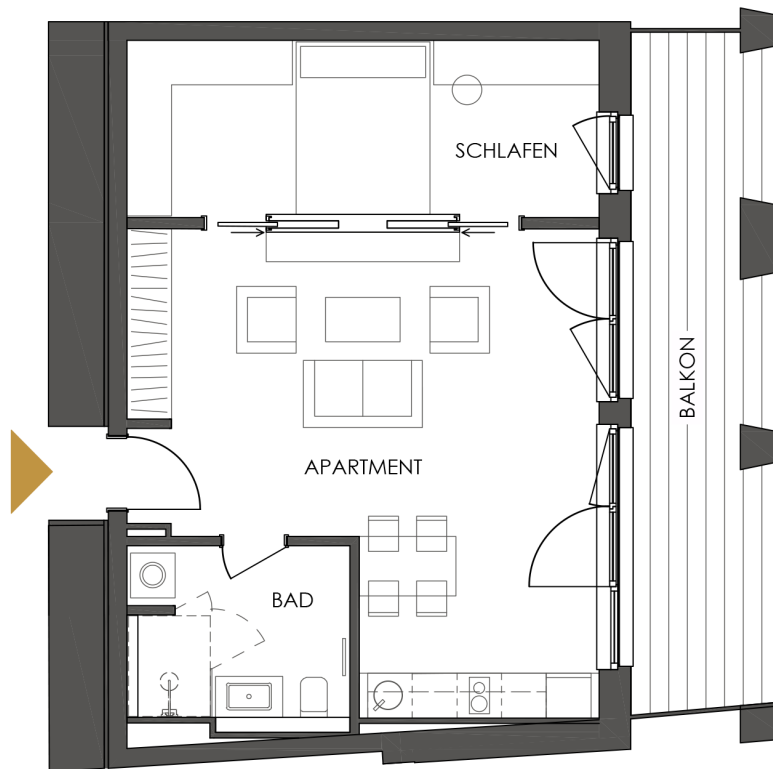

ERDGESCHOSS

GRAND OÜEST

FRANKFURT WESTEND ENSEMBLE

GRAND SUITES WE A.0.29 - 29 EG, 2-ZIMMER

1m 2m 3m 4m 5m

WOHNFLÄCHE:	ca.	64,27 m ²
APARTMENT:	ca.	33,92 m ²
SCHLAFEN:	ca.	15,03 m ²
BAD:	ca.	7,29 m ²
TERRASSE:	ca.	17,10 m ²
(gerechnet mit 50%)		